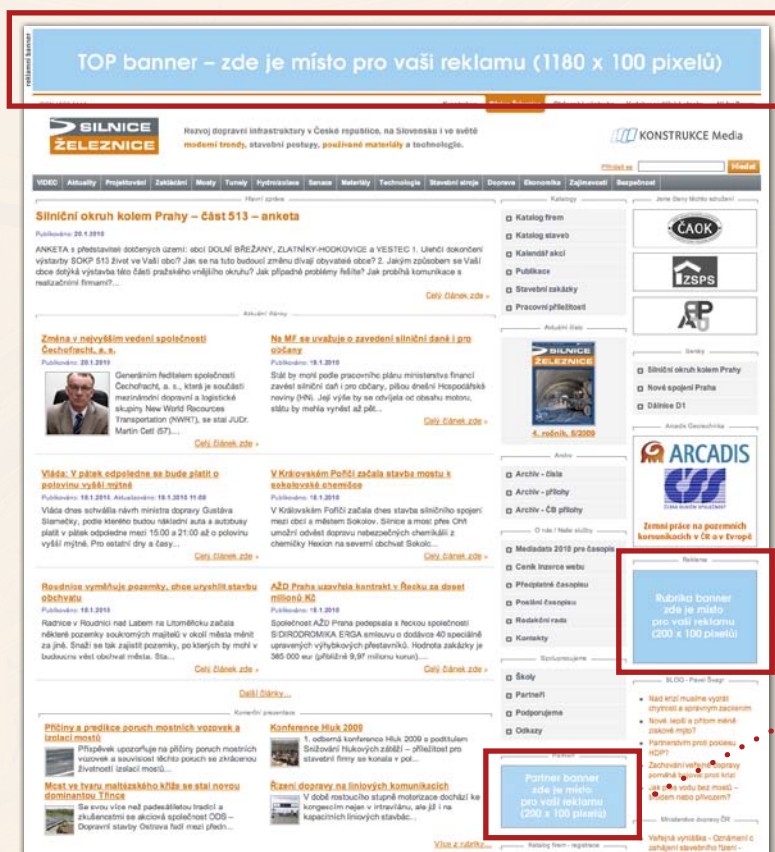

Co zde můžete najít?

Portál Silnice Železnice seznamuje čtenáře s nejnovějšími trendy v oboru stavebnictví v širších technických a ekonomických souvislostech, stavební postupy, používané materiály a technologie. Výrazněji se specializuje na segment mostních konstrukcí a tunelů. Součástí všech článků je i abstrakt přeložený do anglického jazyka.

Portál Silnice železnice má mezinárodní standardní číslo: ISSN 1803-8441.

Statistika přístupů:

Průměrná měsíční unikátní návštěva – 12 829/měsíc, měsíční průměr zhlédnutých stránek – 26 879/měsíc.

I. Obrazová reklama – bannery

Nejrozšířenější možnost reklamy. Objednávka může být sjednána na časovou jednotku měsíc. Banner slouží jako přímý odkaz na stránku objednatele. Je vhodné na propagaci značky či nového produktu nebo služby.

Pozice

TOP (banner umístěný na horní hraně stránky)

1180 × 100 pixelů, velikost do 100 kB, formát jpg, gif nebo swf
• max 5 bannerů, které se náhodně střídají na všech stránkách

Banner ve sloupci (levý, pravý)

200 × 150 pixelů, velikost do 100 kB, formát jpg, gif nebo swf
• max 10 viditelných bannerů – zobrazuje se všude • max 10 viditelných bannerů – zobrazuje se v rubrice

Partner

200 × 100 pixelů, velikost do 100 kB, formát jpg, gif nebo swf
• max 2 viditelné bannery – náhodné řazení – zobrazuje se všude • max 2 viditelné bannery – náhodné řazení – zobrazuje se v rubrice

TOP banner

banner ve sloupci

partner